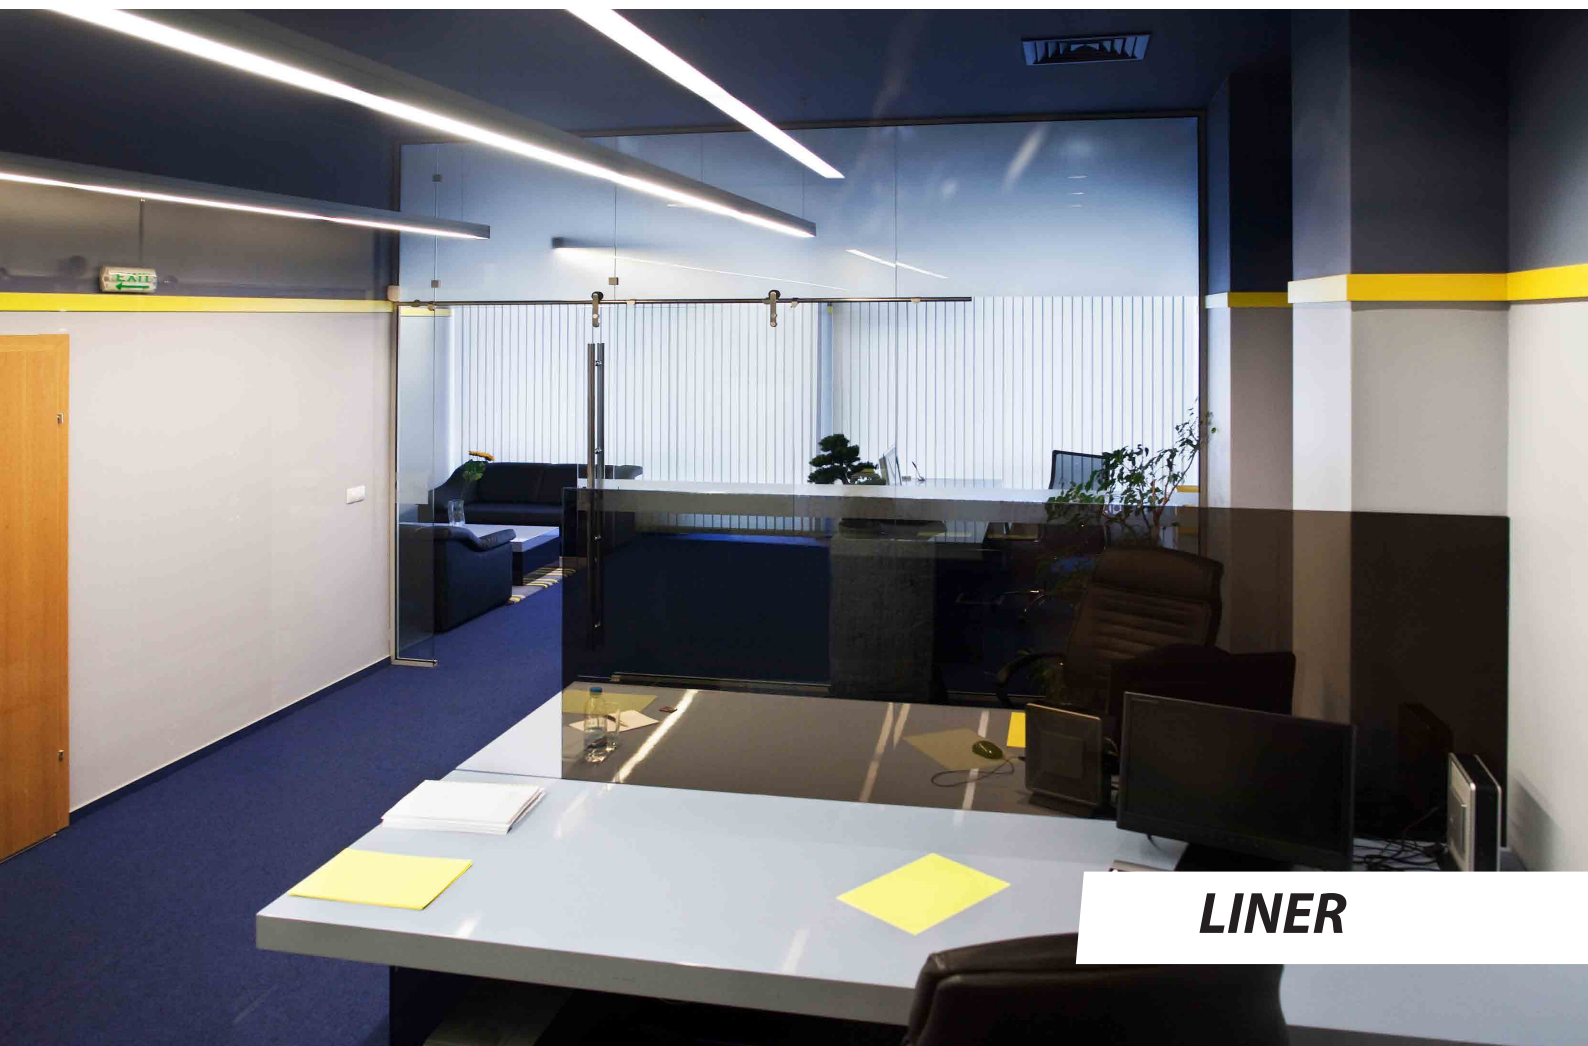

ЭНЕРГОСБЕРЕЖЕНИЕ

до 80%

FALDI
www.FALDI.ru

Светильник подвесной светодиодный LINER

Подвесные светодиодные светильники серии LINER предназначены для освещения помещений торгового и офисного назначения.

Корпус светильника изготовлен из анодированного алюминиевого профиля толщиной 1,5 мм.

Возможно магистральное исполнение для модульного соединения светильников в линию

Светильник комплектуется опаловым светорассеивателем из стабилизированного поликарбоната, не подверженного пожелтению от UV-излучения.

ХАРАКТЕРИСТИКИ МОДИФИКАЦИЙ:

Модификация светильника	Мощность, Вт.	Световой поток, Lm	Световой поток, Lm	Источник света	Вес, kg/ размеры, мм
LINER-24S	24	2470	5000k	Osram LED	1,0/ 60*60*850
LINER-36S	36	3700	5000k	Osram LED	1,5/ 60*60*1270

*возможно изменение параметров +/-10%

ДОПОЛНИТЕЛЬНЫЕ ПАРАМЕТРЫ:

Угол светорассеивания: 120°
Высота размещения: 2,5-4м
Способ монтажа: подвесной, накладной

ОБЛАСТИ ПРИМЕНЕНИЯ:

- освещение торговых центров;
- освещение торговых залов и помещений магазинов;
- освещение офисно-административных центров;
- освещение конференц-залов;