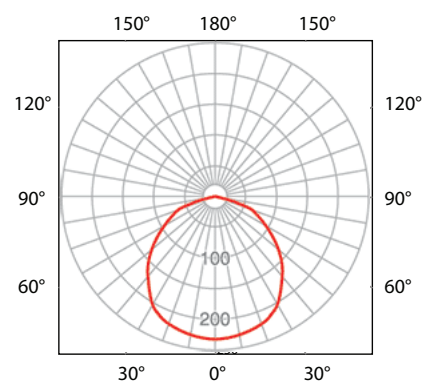

ОБЛАСТИ ПРИМЕНЕНИЯ:

- освещение торговых центров;
- освещение торговых залов и помещений магазинов;
- освещение офисно-административных центров;
- освещение конференц-залов;